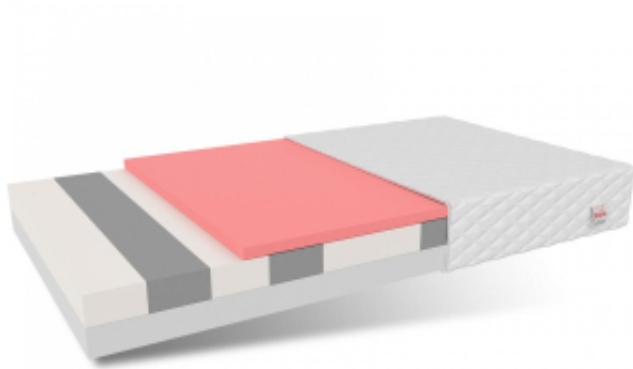

Dane aktualne na dzień: 13-03-2025 18:03

Link do produktu: <https://izianddizi.pl/materac-piankowy-parma-p-233.html>

Materac piankowy Parma

Cena	514,14 zł
Dostępność	Dostępny
Czas wysyłki	10 dni roboczych
Producent	FDM

Opis produktu

Materac piankowy Parma

Rdzeniem materaca Parma jest wysoko-elastyczna pianka HR oraz pianka poliuretanowa T25. Te dwie warstwy sprawiają, że materac cechuje się dużą elastycznością a po zdjęciu zeń z materaca, ten szybko wraca do pierwotnej nienaruszonej formy. Jest również niezwykle wytrzymały i stale doprowadza powietrze do wnętrza materaca co sprawia, że trudniej powstać w nim grzybom, pleśni oraz roztoczom. Dodatkową warstwą w materacu Parma jest Visco, które pod wpływem ciepła i nacisku przystosowuje się do kształtu ciała.

Materac piankowy Parma posiada certyfikat OEKO-TEX® w klasie I produktów dla niemowląt do lat 3.

Pokrowiec Premium wykonany jest z tkaniny pierwszej jakości. Zapewnia przewiewne, świeże i miękkie warunki do wypoczynku. Dodatkowo został stworzony tak aby nie absorbował brudu.