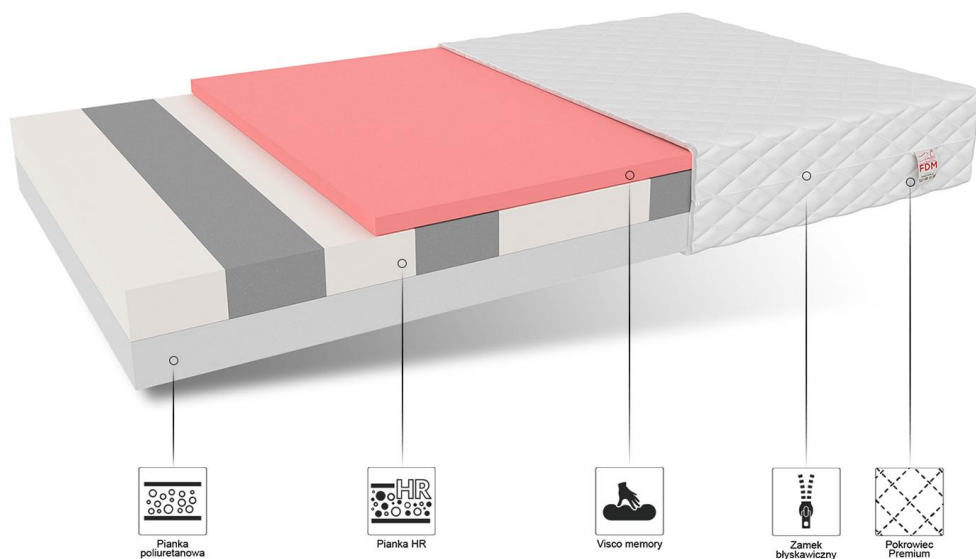

Opis produktu

Materac piankowy Parma

Rdzeniem materaca Parma jest wysoko-elastyczna pianka HR oraz pianka poliuretanowa T25. Te dwie warstwy sprawiają, że materac cechuje się dużą elastycznością a po zdjęciu zeń z materaca, ten szybko wraca do pierwotnej nienaruszonej formy. Jest również niezwykle wytrzymały i stale doprowadza powietrze do wnętrza materaca co sprawia, że trudniej powstać w nim grzybom, pleśni oraz roztoczom. Dodatkową warstwą w materacu Parma jest Visco, które pod wpływem ciepła i nacisku przystosowuje się do kształtu ciała.

Materac piankowy Parma posiada certyfikat OEKO-TEX® w klasie I produktów dla niemowląt do lat 3.

Pokrowiec Premium wykonany jest z tkaniny pierwszej jakości. Zapewnia przewiewne, świeże i miękkie warunki do wypoczynku. Dodatkowo został stworzony tak aby nie absorbował brudu.

Pianka wysoko-elastyczna HR H30

Pianka wydłużająca żywotność materaca. Elastyczna i doskonale dopasowująca się do kształtu ciała ale nie odkształcająca się. Ta warstwa materaca jest odpowiedzialna między innymi za wygodę Twojego dziecka, zdrowy i spokojny sen oraz za cyrkulację wewnątrz materaca.

Pianka termoplastyczna - Visco

Ta pianka pod wpływem temperatury dopasowuje się do kształtu ciała Twojej pociechy. Tworząc bezpieczną poduszkę ochronną podtrzymującą w bezpiecznej pozycji ciało dziecka. Jest świetnym rozwiązaniem dla dzieci, które mają wady postawy oraz tych, które z powodów zdrowotnych dużo czasu spędzają w pozycji leżącej. Taki materac zapobiega odleżynom.