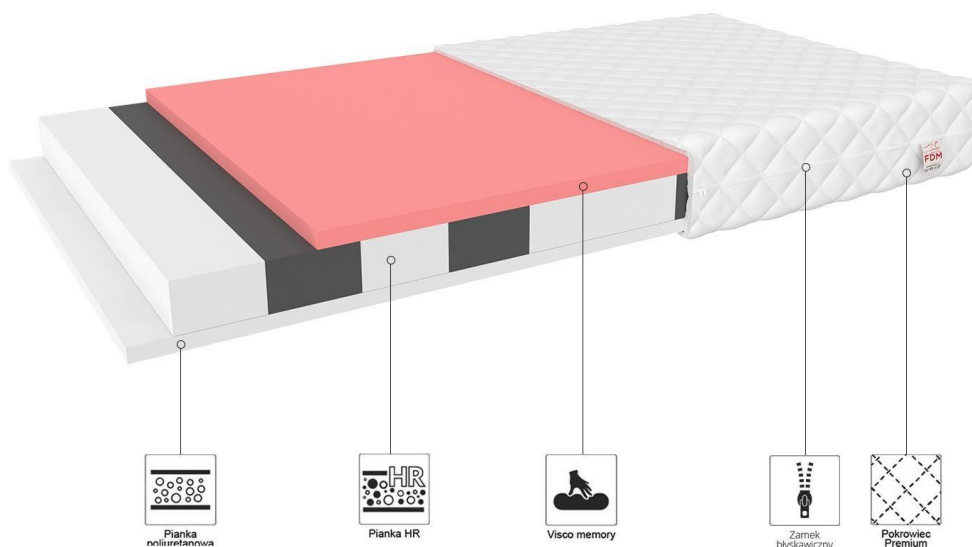

Opis produktu

Materac piankowy Mileto

Materac Mileto został stworzony dla pełnej wygodny użytkownika. Trzy warstwy pianki wysoko-elastycznej sprawiają, że materac nie posiada punktów nacisku a co za tym idzie jest ponadprzeciętnie komfortowy.

Pianka wysoko-elastyczna HR - podpira kręgosłup dziecka i dba o jego zrównoważony, zdrowy rozwój.

Pianka poliuretanowa T25 - polepsza przepływ powietrza wewnątrz materaca a jej cechą rozpoznawczą jest bardzo wysoka wytrzymałość.

Pianka termoplastyczna Visco - pod wpływem ciepła dopasowuje się do kształtu ciała.

Materac piankowy Mileto posiada certyfikat OEKO-TEX® w klasie I produktów dla niemowląt do lat 3.

Cały materac pokryty jest wyjątkowo miękkim i świeżym pokrowcem Premium. Pokrowiec ten został zaprojektowany z najwyższej jakości materiałów i podzielony na strefy a to pomaga w cyrkulacji powietrza i zapobiega powstawaniu grzybów i pleśni oraz rozmnażaniu się roztoczy.

Pianka wysoko-elastyczna HR H30

Pianka wydłużająca żywotność materaca. Elastyczna i doskonale dopasowująca się do kształtu ciała ale nie odkształcająca się. Ta warstwa materaca jest odpowiedzialna między innymi za wygodę Twojego dziecka, zdrowy i spokojny sen oraz za cyrkulację wewnątrz materaca.