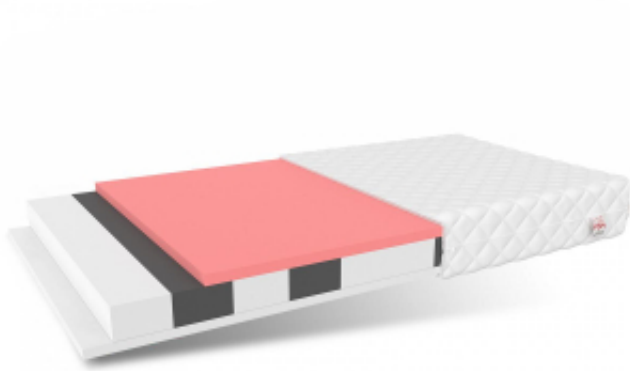

Dane aktualne na dzień: 14-03-2025 09:13

Link do produktu: <https://izianddizi.pl/materac-piankowy-mileto-p-231.html>

Materac piankowy Mileto

Cena	476,01 zł
Dostępność	Dostępny
Czas wysyłki	10 dni roboczych
Producent	FDM

Opis produktu

Materac piankowy Mileto

Materac Mileto został stworzony dla pełnej wygodny użytkownika. Trzy warstwy pianki wysoko-elastycznej sprawiają, że materac nie posiada punktów nacisku a co za tym idzie jest ponadprzeciętnie komfortowy.

Pianka wysoko-elastyczna HR - podpira kręgosłup dziecka i dba o jego zrównoważony, zdrowy rozwój.

Pianka poliuretanowa T25 - polepsza przepływ powietrza wewnątrz materaca a jej cechą rozpoznawczą jest bardzo wysoka wytrzymałość.

Pianka termoplastyczna Visco - pod wpływem ciepła dopasowuje się do kształtu ciała.

Materac piankowy Mileto posiada certyfikat OEKO-TEX® w klasie I produktów dla niemowląt do lat 3.

Cały materac pokryty jest wyjątkowo miękkim i świeżym pokrowcem Premium. Pokrowiec ten został zaprojektowany z najwyższej jakości materiałów i podzielony na strefy a to pomaga w cyrkulacji powietrza i zapobiega powstawaniu grzybów i pleśni oraz rozmnażaniu się roztoczy.